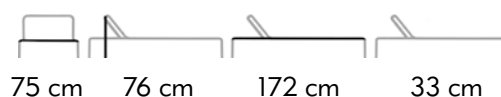

LEAFSUNBED

CATEGORIA LETTINI
CATEGORY SUNBED

Lettino impilabile con struttura in alluminio e rivestimento con corda textilene Ø 6 mm. Cuscineria composta da tessuto Olefin e gomma rivestita da tessuto plastico impermeabile.

Stackable aluminium sunbed covered with Ø 6 mm textylene rope. Upholstered with Olefin fabric and foam covered with plastic waterproof layer.

COLORI DISPONIBILI
AVAILABLE COLORS

DIMENSIONI
DIMENSIONS

 18 Kg